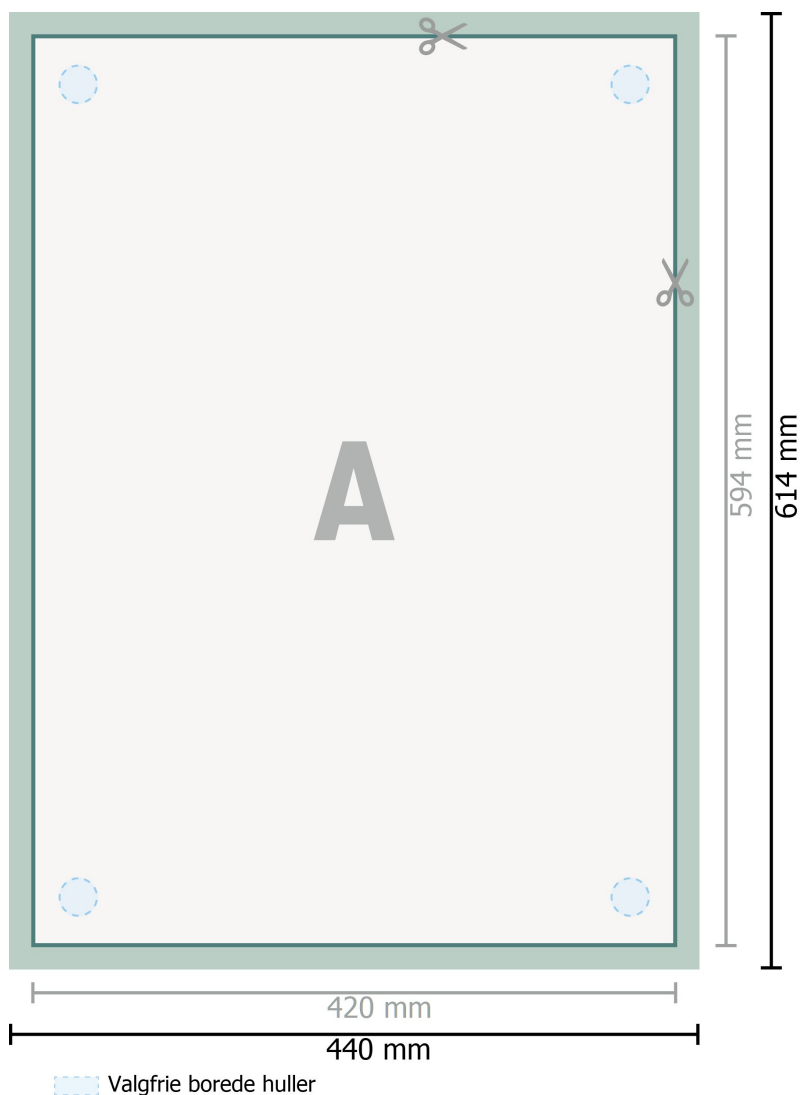

Plader af akrylglas, A2

Dataformat (inkl. 10 mm tryk til kant):
44 x 61,4 cm

Beskåret størrelse:
42 x 59,4 cm

beskæring:
10 mm

Sikkerhedsmargen:
Med et mellemrum på 4 mm mellem teksten/oplysningerne og kanten af det beskårne format forhindres u hensigtsmæssig beskæring.

Forklaring af symboler

-  Beskæring
-  Læseretning
-  Beskåret størrelse
-  Dataformat
-  Her skærer/stanser vi dit produkt

Bemærk:

Sørg for at have en beskæringsmargen og en sikkerhedsmargen i henhold til vejledningen.

Placer baggrundsgrafik, billeder eller grafik op til dataformatets kant.

Tolerancer kan forekomme under produktionen på grund af beskærings-, stanse- og falseprocesserne.

Trykdata: Du finder vejledninger og skabeloner under menupunktet *Trykdata* på www.onlineprinters.dk