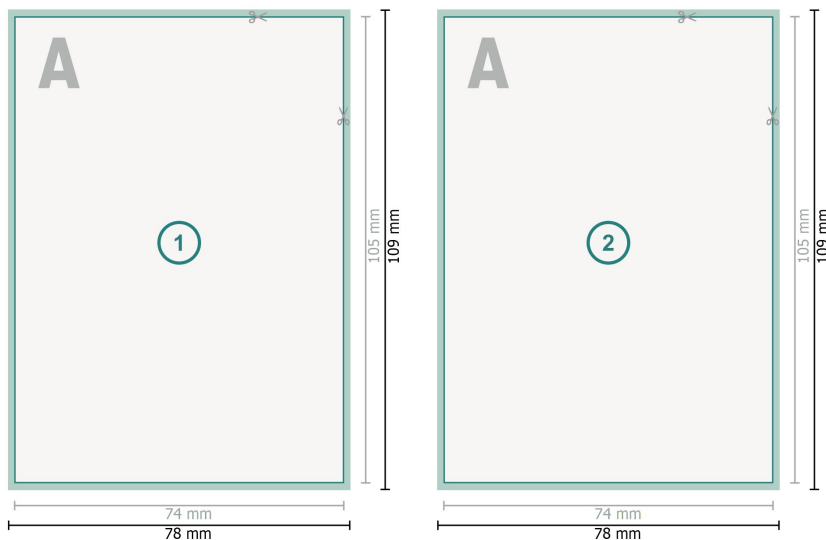

Autografkort, A7

**Dataformat (inkl. 2 mm tryk til kant):**

7,8 x 10,9 cm

beskæring:

2 mm

Beskåret størrelse:

7,4 x 10,5 cm

Sikkerhedsmargen:

Med et mellemrum på 4 mm mellem teksten/oplysningerne og kanten af det beskårne format forhindres uheldig beskæring.

Forklaring af symboler

 Beskæring

 Læseretning

 Beskåret størrelse

 Dataformat

 Her skærer/stanser vi dit produkt

Bemærk:

Sørg for at have en beskæringsmargen og en sikkerhedsmargen i henhold til vejledningen.

Placer baggrundsgrafik, billeder eller grafik op til dataformatets kant.

Tolerancer kan forekomme under produktionen på grund af beskærings-, stanse- og falseprocesserne.