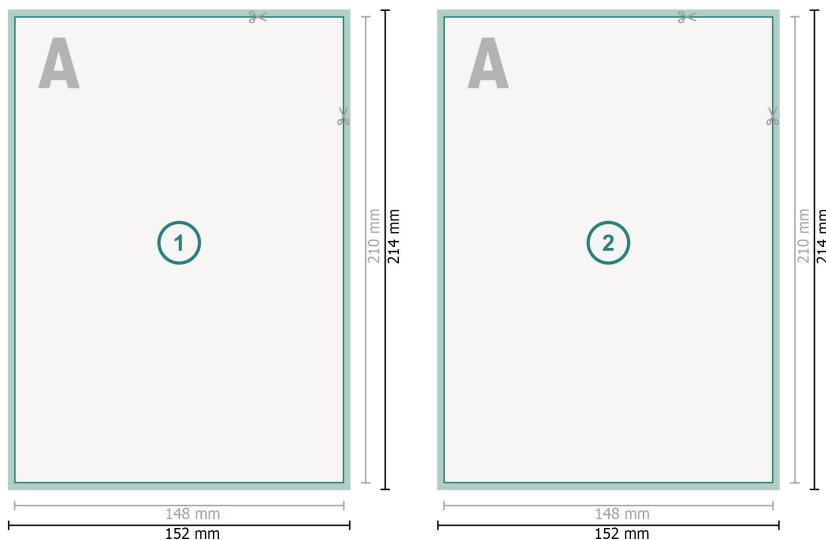

## Autografkort, A5

**Dataformat (inkl. 2 mm tryk til kant):**

15,2 x 21,4 cm

**beskæring:**

2 mm

**Beskåret størrelse:**

14,8 x 21 cm

**Sikkerhedsmargen:**

Med et mellemrum på 4 mm mellem teksten/oplysningerne og kanten af det beskårne format forhindres uønsket beskæring.

**Forklaring af symboler**

-  Beskæring
-  Læseretning
-  Beskåret størrelse
-  Dataformat
-  Her skærer/stanser vi dit produkt

---

**Bemærk:**

Sørg for at have en beskæringsmargen og en sikkerhedsmargen i henhold til vejledningen.

Placer baggrundsgrafik, billeder eller grafik op til dataformatets kant.

Tolerancer kan forekomme under produktionen på grund af beskærings-, stanse- og falseprocesserne.