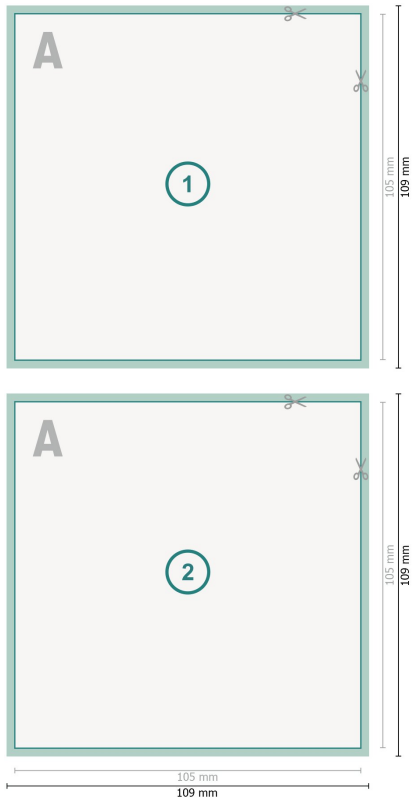

Autografkort, A6-firkantet

Dataformat (inkl. 2 mm tryk til kant):
10,9 x 10,9 cm

beskæring:
2 mm

Beskåret størrelse:
10,5 x 10,5 cm

Sikkerhedsmargen:
Med et mellemrum på 4 mm mellem teksten/oplysningerne og kanten af det beskårne format forhindres u hensigtsmæssig beskæring.

Forklaring af symboler

-  Beskæring
-  Læseretning
-  Beskåret størrelse
-  Dataformat
-  Her skærer/stanser vi dit produkt

Bemærk:

Sørg for at have en beskæringsmargen og en sikkerhedsmargen i henhold til vejledningen.

Placer baggrundsgrafik, billeder eller grafik op til dataformatets kant.

Tolerancer kan forekomme under produktionen på grund af beskærings-, stanse- og falseprocesserne.

Trykdata: Du finder vejledninger og skabeloner under menu-punktet *Trykdata* på www.onlineprinters.dk