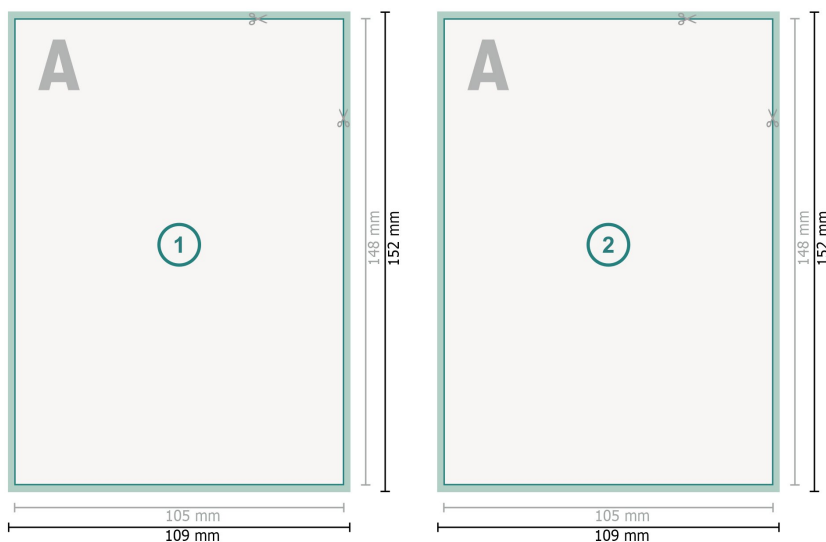

Postkort, A6

Dataformat (inkl. 2 mm tryk til kant):
10,9 x 15,2 cm

beskæring:
2 mm

Beskåret størrelse:
10,5 x 14,8 cm

Sikkerhedsmargen:
Med et mellemrum på 4 mm mellem teksten/oplysningerne og kanten af det beskårne format forhindres u hensigtsmæssig beskæring.

Forklaring af symboler

-  Beskæring
-  Læseretning
-  Beskåret størrelse
-  Dataformat
-  Her skærer/stanser vi dit produkt

Bemærk:

Sørg for at have en beskæringsmargen og en sikkerhedsmargen i henhold til vejledningen.

Placer baggrundsgrafik, billeder eller grafik op til dataformatets kant.

Tolerancer kan forekomme under produktionen på grund af beskærings-, stanse- og falseprocesserne.

Trykdata: Du finder vejledninger og skabeloner under menupunktet *Trykdata* på www.onlineprinters.dk