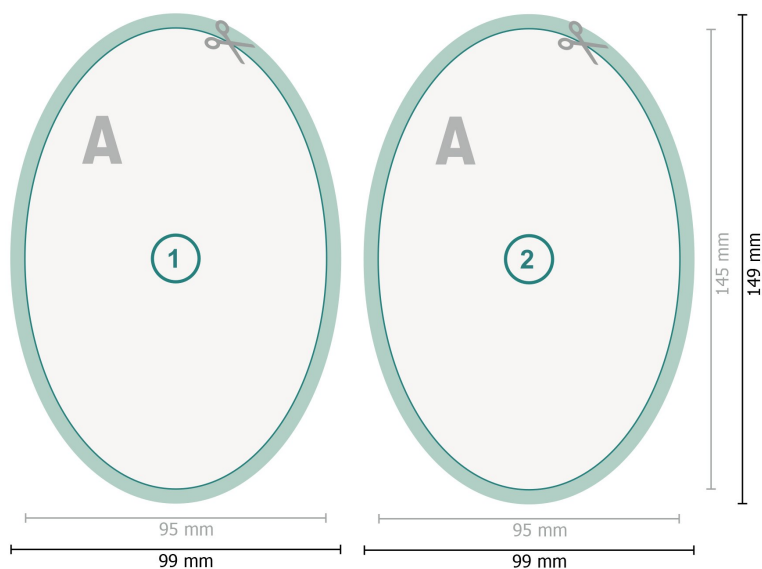

Postkort, Oval, 9,5 x 14,5 cm

**Dataformat (inkl. 2 mm tryk til kant):**

9,9 x 14,9 cm

beskæring:

2 mm

Beskåret størrelse:

9,5 x 14,5 cm

Sikkerhedsmargen:

Med et mellemrum på 4 mm mellem teksten/oplysningerne og kanten af det beskårne format forhindres u hensigtsmæssig beskæring.

Forklaring af symboler

Beskæring

Læseretning

Beskåret størrelse

Dataformat

Her skærer/stanser vi dit produkt

Bemærk:

Sørg for at have en beskæringsmargen og en sikkerhedsmargen i henhold til vejledningen.

Placer baggrundsgrafik, billeder eller grafik op til dataformatets kant.

Tolerancer kan forekomme under produktionen på grund af beskærings-, stanse- og falseprocesserne.