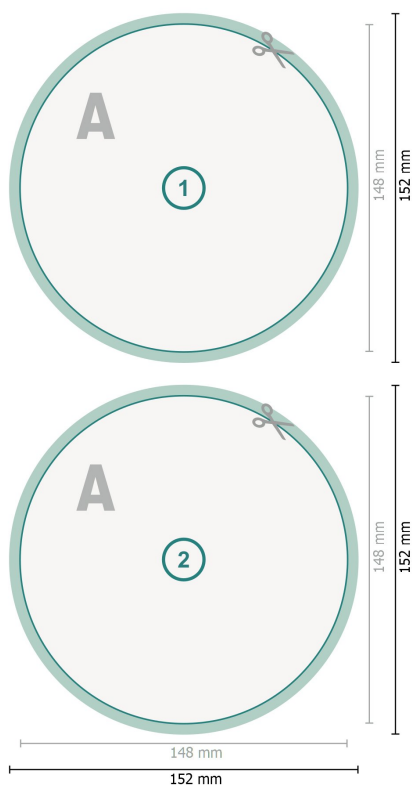

## Postkort, rund, diameter på 14,8 cm

**Dataformat (inkl. 2 mm tryk til kant):**

15,2 x 15,2 cm

**beskæring:**

2 mm

**Beskåret størrelse:**

14,8 x 14,8 cm

**Sikkerhedsmargen:**

Med et mellemrum på 4 mm mellem teksten/oplysningerne og kanten af det beskårne format forhindres u hensigtsmæssig beskæring.

**Forklaring af symboler**

 Beskæring

 Læseretning

 Beskåret størrelse

 Dataformat

 Her skærer/stanser vi dit produkt

---

**Bemærk:**

Sørg for at have en beskæringsmargen og en sikkerhedsmargen i henhold til vejledningen.

Placer baggrundsgrafik, billeder eller grafik op til dataformatets kant.