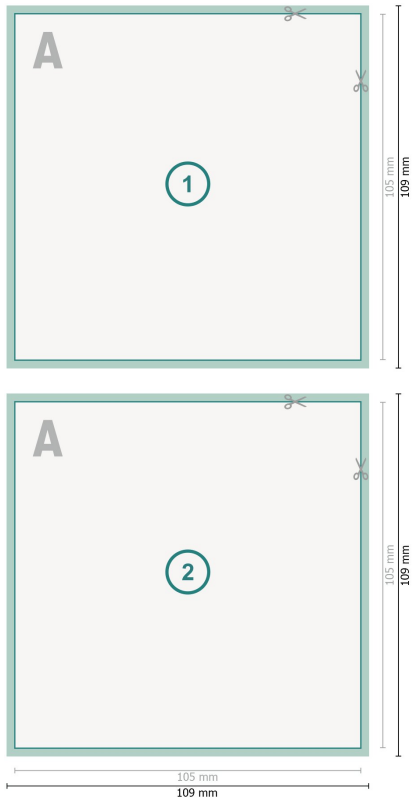

Postkort, A6-firkantet

Dataformat (inkl. 2 mm tryk til kant):
10,9 x 10,9 cm

beskæring:
2 mm

Beskåret størrelse:
10,5 x 10,5 cm

Sikkerhedsmargen:
Med et mellemrum på 4 mm mellem teksten/oplysningerne og kanten af det beskårne format forhindres u hensigtsmæssig beskæring.

Forklaring af symboler

-  Beskæring
-  Læseretning
-  Beskåret størrelse
-  Dataformat
-  Her skærer/stanser vi dit produkt

Bemærk:

Sørg for at have en beskæringsmargen og en sikkerhedsmargen i henhold til vejledningen.

Placer baggrundsgrafik, billeder eller grafik op til dataformatets kant.

Tolerancer kan forekomme under produktionen på grund af beskærings-, stanse- og falseprocesserne.

Trykdata: Du finder vejledninger og skabeloner under menu-punktet *Trykdata* på www.onlineprinters.dk