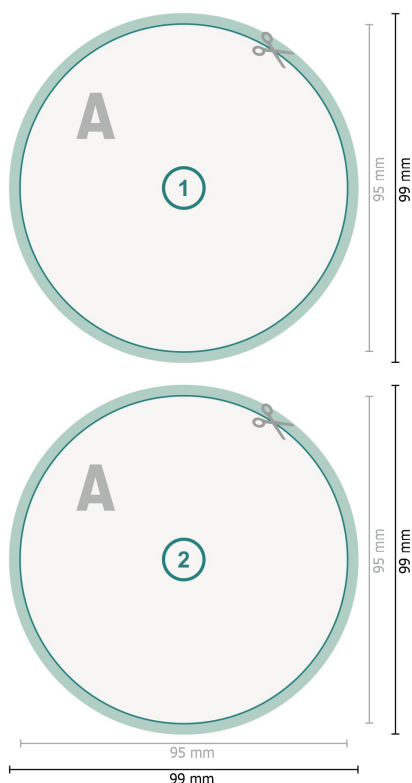

## Postkort, rund, diameter på 9,5 cm

**Dataformat (inkl. 2 mm tryk til kant):**  
9,9 x 9,9 cm

**beskæring:**  
2 mm

**Beskåret størrelse:**  
9,5 x 9,5 cm

**Sikkerhedsmargen:**  
Med et mellemrum på 4 mm mellem teksten/oplysningerne og kanten af det beskårne format forhindres u hensigtsmæssig beskæring.

### Forklaring af symboler

-  Beskæring
-  Læseretning
-  Beskåret størrelse
-  Dataformat
-  Her skærer/stanser vi dit produkt

---

### Bemærk:

Sørg for at have en beskæringsmargen og en sikkerhedsmargen i henhold til vejledningen.

Placer baggrundsgrafik, billeder eller grafik op til dataformatets kant.

Tolerancer kan forekomme under produktionen på grund af beskærings-, stanse- og falseprocesserne.