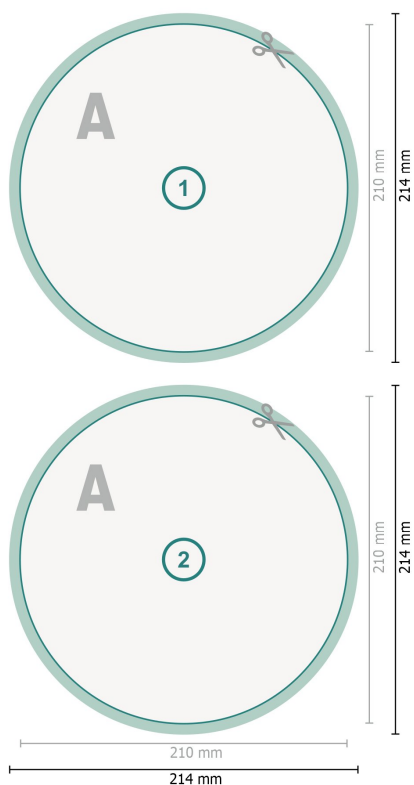

Postkort, rund, diameter på 21 cm

**Dataformat (inkl. 2 mm tryk til kant):**

21,4 x 21,4 cm

beskæring:

2 mm

Beskåret størrelse:

21 x 21 cm

Sikkerhedsmargen:

Med et mellemrum på 4 mm mellem teksten/oplysningerne og kanten af det beskårne format forhindres u hensigtsmæssig beskæring.

Forklaring af symboler

-  Beskæring
-  Læseretning
-  Beskåret størrelse
-  Dataformat
-  Her skærer/stanser vi dit produkt

Bemærk:

Sørg for at have en beskæringsmargen og en sikkerhedsmargen i henhold til vejledningen.

Placer baggrundsgrafik, billeder eller grafik op til dataformatets kant.

Tolerancer kan forekomme under produktionen på grund af beskærings-, stanse- og falseprocesserne.