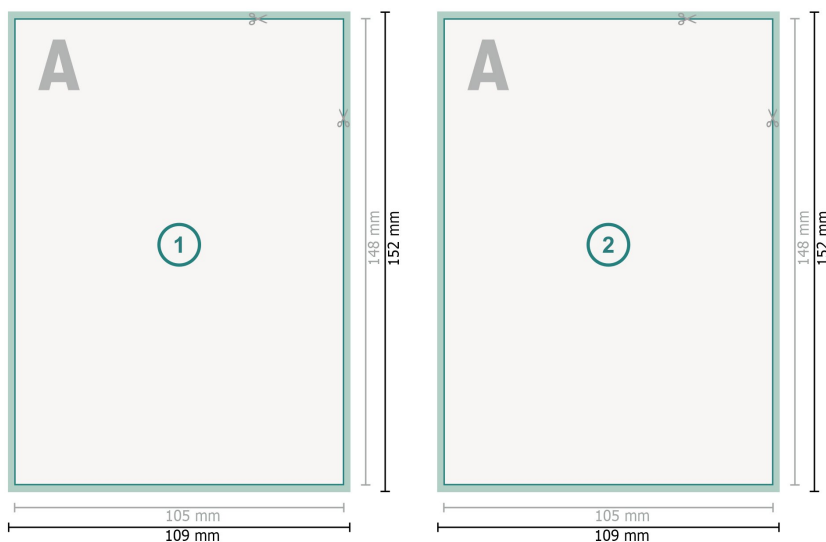

## Lykønskningskort, stående format, A6

**Dataformat (inkl. 2 mm tryk til kant):**  
10,9 x 15,2 cm

**beskæring:**  
2 mm

**Beskåret størrelse:**  
10,5 x 14,8 cm

**Sikkerhedsmargen:**  
Med et mellemrum på 4 mm mellem teksten/oplysningerne og kanten af det beskårne format forhindres u hensigtsmæssig beskæring.

### Forklaring af symboler

-  Beskæring
-  Læseretning
-  Beskåret størrelse
-  Dataformat
-  Her skærer/stanser vi dit produkt

---

### Bemærk:

Sørg for at have en beskæringsmargen og en sikkerhedsmargen i henhold til vejledningen.

Placer baggrundsgrafik, billeder eller grafik op til dataformatets kant.

Tolerancer kan forekomme under produktionen på grund af beskærings-, stanse- og falseprocesserne.