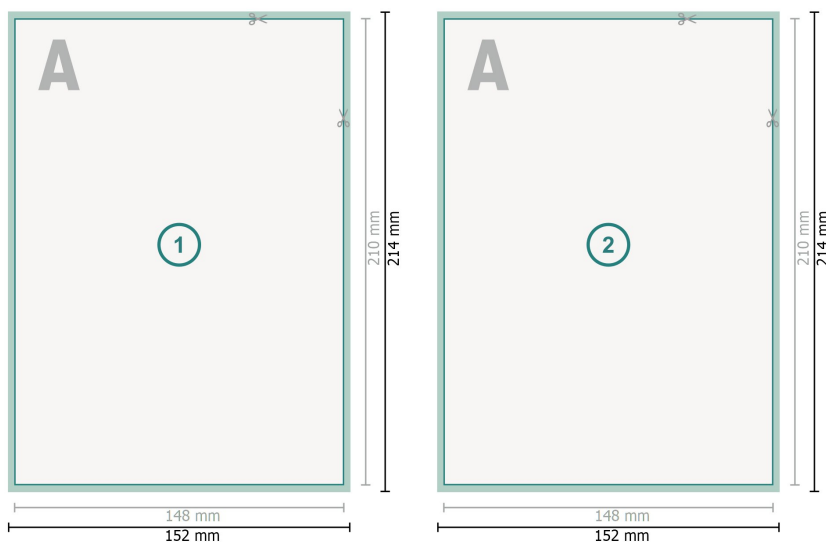

Invitationskort, stående format, A5

Dataformat (inkl. 2 mm tryk til kant):
15,2 x 21,4 cm

beskæring:
2 mm

Beskåret størrelse:
14,8 x 21 cm

Sikkerhedsmargen:
Med et mellemrum på 4 mm mellem teksten/oplysningerne og kanten af det beskårne format forhindres u hensigtsmæssig beskæring.

Forklaring af symboler

-  Beskæring
-  Læseretning
-  Beskåret størrelse
-  Dataformat
-  Her skærer/stanser vi dit produkt

Bemærk:

Sørg for at have en beskæringsmargen og en sikkerhedsmargen i henhold til vejledningen.

Placer baggrundsgrafik, billeder eller grafik op til dataformatets kant.

Tolerancer kan forekomme under produktionen på grund af beskærings-, stanse- og falseprocesserne.

Trykdata: Du finder vejledninger og skabeloner under menu-punktet *Trykdata* på www.onlineprinters.dk