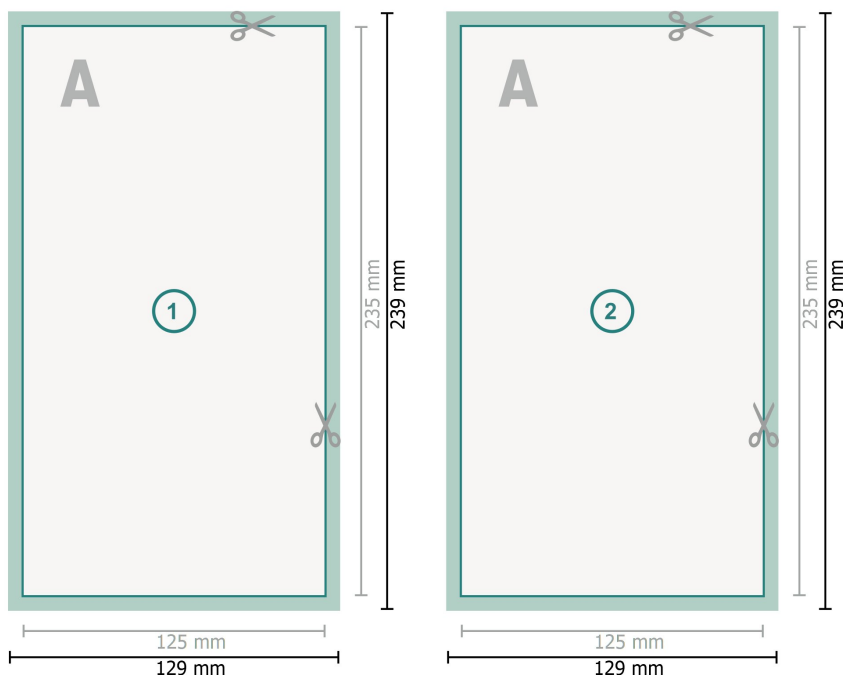

Invitationskort, stående format, Maxi

**Dataformat (inkl. 2 mm tryk til kant):**

12,9 x 23,9 cm

beskæring:

2 mm

Beskåret størrelse:

12,5 x 23,5 cm

Sikkerhedsmargen:

Med et mellemrum på 4 mm mellem teksten/oplysningerne og kanten af det beskårne format forhindres u hensigtsmæssig beskæring.

Forklaring af symboler

Beskæring

Læseretning

Beskåret størrelse

Dataformat

Her skærer/stanser vi dit produkt

Bemærk:

Sørg for at have en beskæringsmargen og en sikkerhedsmargen i henhold til vejledningen.

Placer baggrundsgrafik, billeder eller grafik op til dataformatets kant.

Tolerancer kan forekomme under produktionen på grund af beskærings-, stanse- og falseprocesserne.