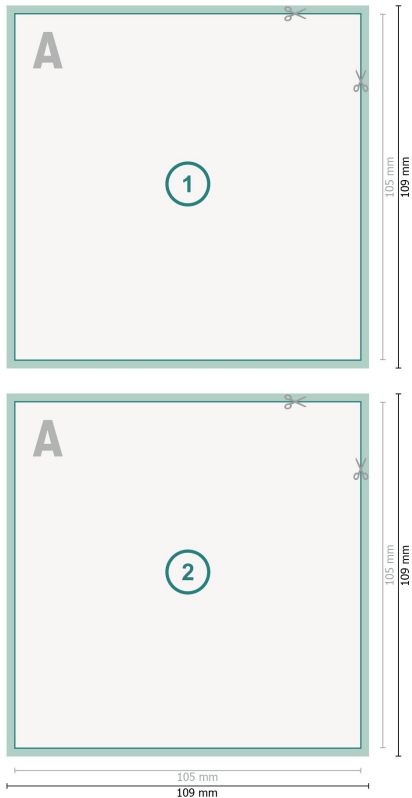

## Invitationskort, stående format, A6-firkantet

**Dataformat (inkl. 2 mm tryk til kant):**  
10,9 x 10,9 cm

**beskæring:**  
2 mm

**Beskåret størrelse:**  
10,5 x 10,5 cm

**Sikkerhedsmargen:**  
Med et mellemrum på 4 mm mellem teksten/oplysningerne og kanten af det beskårne format forhindres u hensigtsmæssig beskæring.

### Forklaring af symboler

-  Beskæring
-  Læseretning
-  Beskåret størrelse
-  Dataformat
-  Her skærer/stanser vi dit produkt

### Bemærk:

Sørg for at have en beskæringsmargen og en sikkerhedsmargen i henhold til vejledningen.

Placer baggrundsgrafik, billeder eller grafik op til dataformatets kant.

Tolerancer kan forekomme under produktionen på grund af beskærings-, stanse- og falseprocesserne.