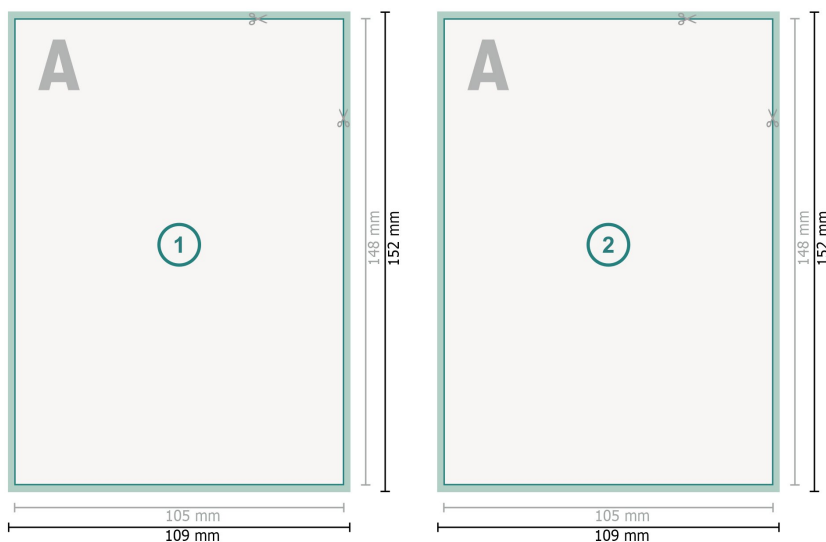

Invitationskort, stående format, A6

Dataformat (inkl. 2 mm tryk til kant):
10,9 x 15,2 cm

beskæring:
2 mm

Beskåret størrelse:
10,5 x 14,8 cm

Sikkerhedsmargen:
Med et mellemrum på 4 mm mellem teksten/oplysningerne og kanten af det beskårne format forhindres u hensigtsmæssig beskæring.

Forklaring af symboler

-  Beskæring
-  Læseretning
-  Beskåret størrelse
-  Dataformat
-  Her skærer/stanser vi dit produkt

Bemærk:

Sørg for at have en beskæringsmargen og en sikkerhedsmargen i henhold til vejledningen.

Placer baggrundsgrafik, billeder eller grafik op til dataformatets kant.

Tolerancer kan forekomme under produktionen på grund af beskærings-, stanse- og falseprocesserne.

Trykdata: Du finder vejledninger og skabeloner under menupunktet *Trykdata* på www.onlineprinters.dk