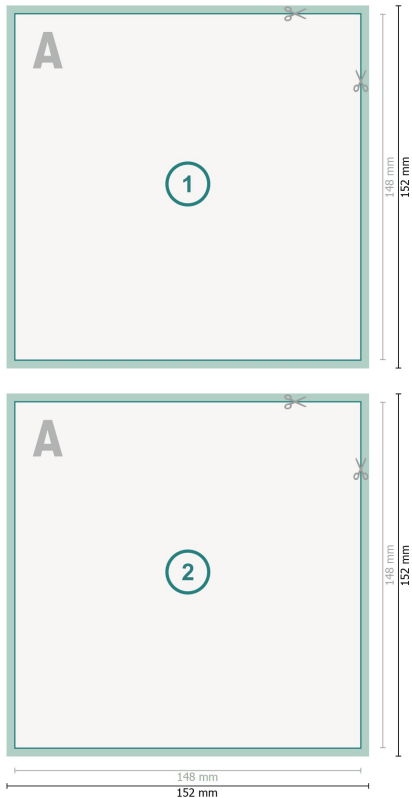

Invitationskort, stående format, A5-firkantet

Dataformat (inkl. 2 mm tryk til kant):
15,2 x 15,2 cm

beskæring:
2 mm

Beskåret størrelse:
14,8 x 14,8 cm

Sikkerhedsmargen:
Med et mellemrum på 4 mm mellem teksten/oplysningerne og kanten af det beskårne format forhindres u hensigtsmæssig beskæring.

Forklaring af symboler

-  Beskæring
-  Læseretning
-  Beskåret størrelse
-  Dataformat
-  Her skærer/stanser vi dit produkt

Bemærk:

Sørg for at have en beskæringsmargen og en sikkerhedsmargen i henhold til vejledningen.

Placer baggrundsgrafik, billeder eller grafik op til dataformatets kant.

Tolerancer kan forekomme under produktionen på grund af beskærings-, stanse- og falseprocesserne.

Trykdata: Du finder vejledninger og skabeloner under menu punktet *Trykdata* på www.onlineprinters.dk