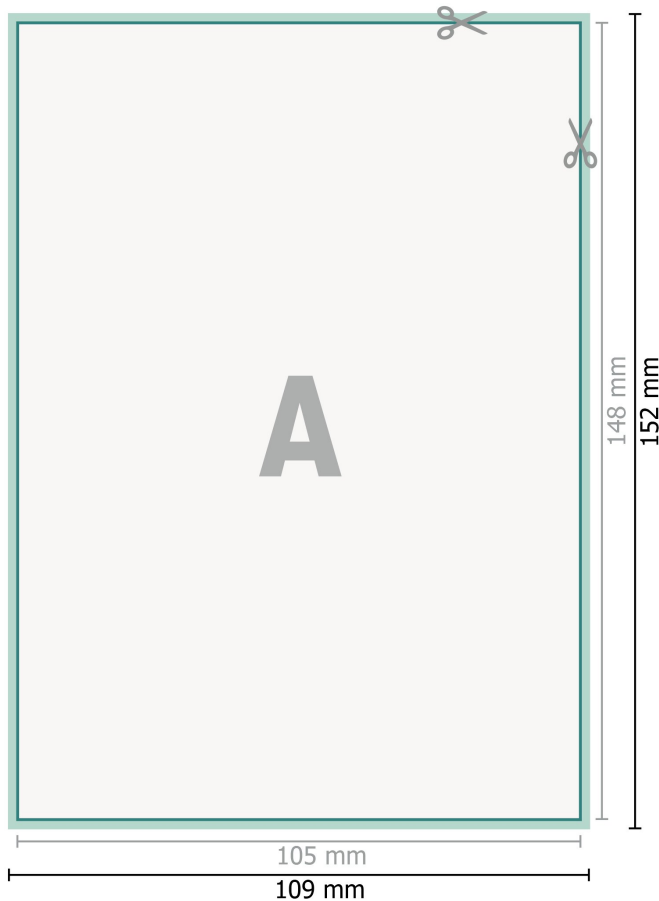

## Økologiske klistermærker, A6

**Dataformat (inkl. 2 mm tryk til kant):**  
10,9 x 15,2 cm

**beskæring:**  
2 mm

**Beskåret størrelse:**  
10,5 x 14,8 cm

**Sikkerhedsmargen:**  
Med et mellemrum på 4 mm mellem teksten/oplysningerne og kanten af det beskårne format forhindres u hensigtsmæssig beskæring.

### Forklaring af symboler

-  Beskæring
-  Læseretning
-  Beskåret størrelse
-  Dataformat
-  Her skærer/stanser vi dit produkt

### Bemærk:

Sørg for at have en beskæringsmargen og en sikkerhedsmargen i henhold til vejledningen.

Placer baggrundsgrafik, billeder eller grafik op til dataformatets kant.

Tolerancer kan forekomme under produktionen på grund af beskærings-, stanse- og falseprocesserne.