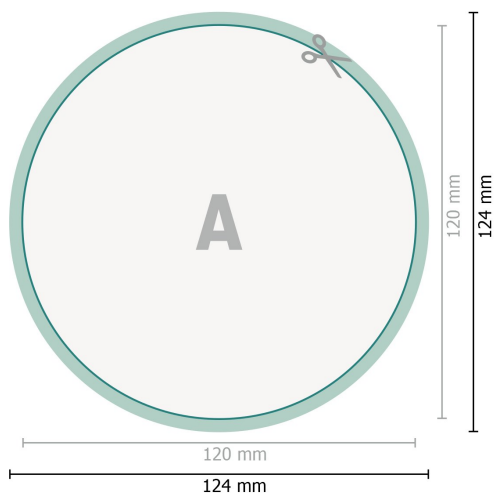

## Økologiske klistermærker, Rund, 12 cm

**Dataformat (inkl. 2 mm tryk til kant):**

12,4 x 12,4 cm

**beskæring:**

2 mm

**Beskåret størrelse:**

12 x 12 cm

**Sikkerhedsmargen:**

Med et mellemrum på 4 mm mellem teksten/oplysningerne og kanten af det beskårne format forhindres u hensigtsmæssig beskæring.

**Forklaring af symboler**

 Beskæring

 Læseretning

 Beskåret størrelse

 Dataformat