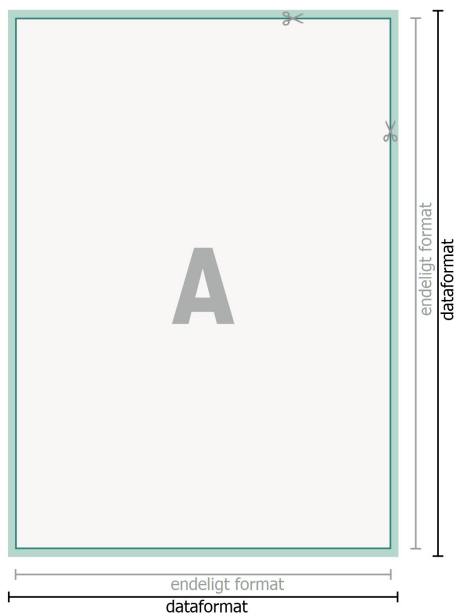

## Økologiske klistermærker, Frit formatvalg

**Dataformat (inkl. 2 mm tryk til kant):**

0,1 x 0,1 cm

**beskæring:**

2 mm

**Beskåret størrelse:**

0,1 x 0,1 cm

**Sikkerhedsmargen:**

Med et mellemrum på 4 mm mellem teksten/oplysningerne og kanten af det beskårne format forhindres u hensigtsmæssig beskæring.

**Forklaring af symboler**

-  Beskæring
-  Læseretning
-  Beskåret størrelse
-  Dataformat
-  Her skærer/stanser vi dit produkt

---

**Bemærk:**

Sørg for at have en beskæringsmargen og en sikkerhedsmargen i henhold til vejledningen.

Placer baggrundsgrafik, billeder eller grafik op til dataformatets kant.

Tolerancer kan forekomme under produktionen på grund af beskærings-, stanse- og falseprocesserne.