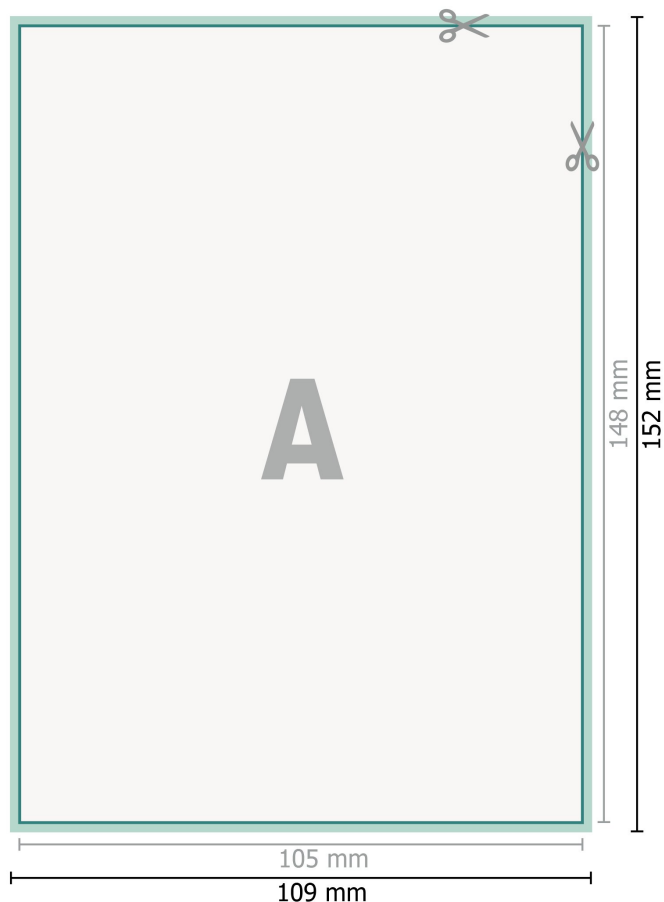

Aftagelige klistermærker, A6

**Dataformat (inkl. 2 mm tryk til kant):**

10,9 x 15,2 cm

beskæring:

2 mm

Beskåret størrelse:

10,5 x 14,8 cm

Sikkerhedsmargen:

Med et mellemrum på 4 mm mellem teksten/oplysningerne og kanten af det beskårne format forhindres u hensigtsmæssig beskæring.

Forklaring af symboler

-  Beskæring
-  Læseretning
-  Beskåret størrelse
-  Dataformat
-  Her skærer/stanser vi dit produkt

Bemærk:

Sørg for at have en beskæringsmargen og en sikkerhedsmargen i henhold til vejledningen.

Placer baggrundsgrafik, billeder eller grafik op til dataformatets kant.

Tolerancer kan forekomme under produktionen på grund af beskærings-, stanse- og falseprocesserne.