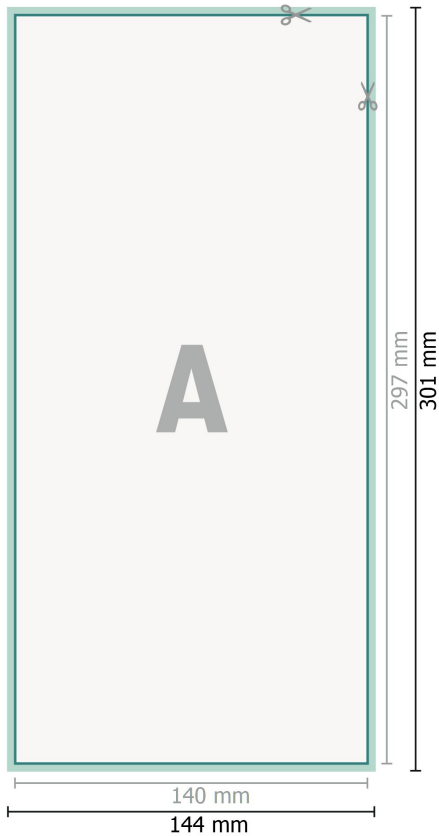

Aftagelige klistermærker, 1/3 A3

**Dataformat (inkl. 2 mm tryk til kant):**

14,4 x 30,1 cm

beskæring:

2 mm

Beskåret størrelse:

14 x 29,7 cm

Sikkerhedsmargen:

Med et mellemrum på 4 mm mellem teksten/oplysningerne og kanten af det beskårne format forhindres u hensigtsmæssig beskæring.

Forklaring af symboler

-  Beskæring
-  Læseretning
-  Beskåret størrelse
-  Dataformat
-  Her skærer/stanser vi dit produkt

Bemærk:

Sørg for at have en beskæringsmargen og en sikkerhedsmargen i henhold til vejledningen.

Placer baggrundsgrafik, billeder eller grafik op til dataformatets kant.

Tolerancer kan forekomme under produktionen på grund af beskærings-, stanse- og falseprocesserne.