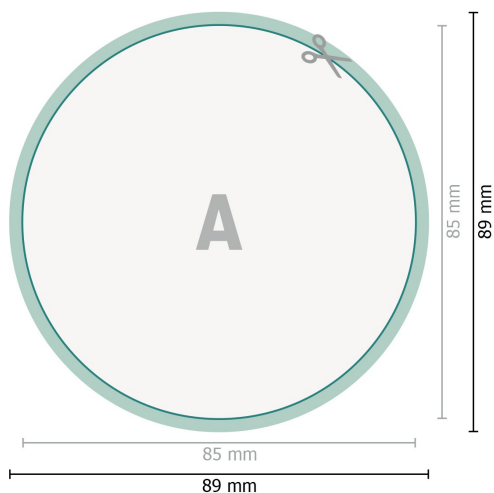

## Aftagelige klistermærker, Rund, 8,5 cm

**Dataformat (inkl. 2 mm tryk til kant):**  
8,9 x 8,9 cm

**beskæring:**  
2 mm

**Beskåret størrelse:**  
8,5 x 8,5 cm

**Sikkerhedsmargen:**  
Med et mellemrum på 4 mm mellem teksten/oplysningerne og kanten af det beskårne format forhindres u hensigtsmæssig beskæring.

### Forklaring af symboler

-  Beskæring
-  Læseretning
-  Beskåret størrelse
-  Dataformat
-  Her skærer/stanser vi dit produkt

---

### Bemærk:

Sørg for at have en beskæringsmargen og en sikkerhedsmargen i henhold til vejledningen.

Placer baggrundsgrafik, billeder eller grafik op til dataformatets kant.

Tolerancer kan forekomme under produktionen på grund af beskærings-, stanse- og falseprocesserne.