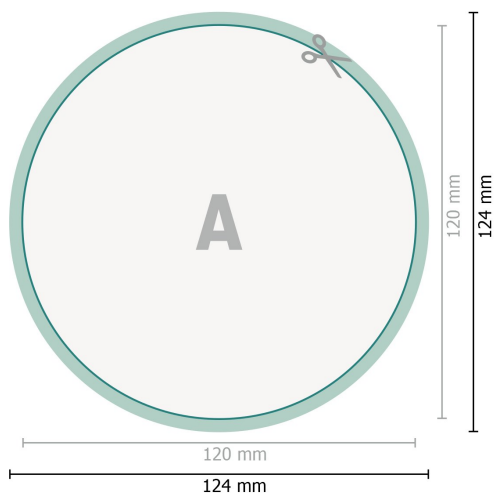

Aftagelige klistermærker, Rund, 12 cm

**Dataformat (inkl. 2 mm tryk til kant):**

12,4 x 12,4 cm

beskæring:

2 mm

Beskåret størrelse:

12 x 12 cm

Sikkerhedsmargen:

Med et mellemrum på 4 mm mellem teksten/oplysningerne og kanten af det beskårne format forhindres u hensigtsmæssig beskæring.

Forklaring af symboler

 Beskæring

 Læseretning

 Beskåret størrelse

 Dataformat

 Her skærer/stanser vi dit produkt

Bemærk:

Sørg for at have en beskæringsmargen og en sikkerhedsmargen i henhold til vejledningen.

Placer baggrundsgrafik, billeder eller grafik op til dataformatets kant.

Tolerancer kan forekomme under produktionen på grund af beskærings-, stanse- og falseprocesserne.