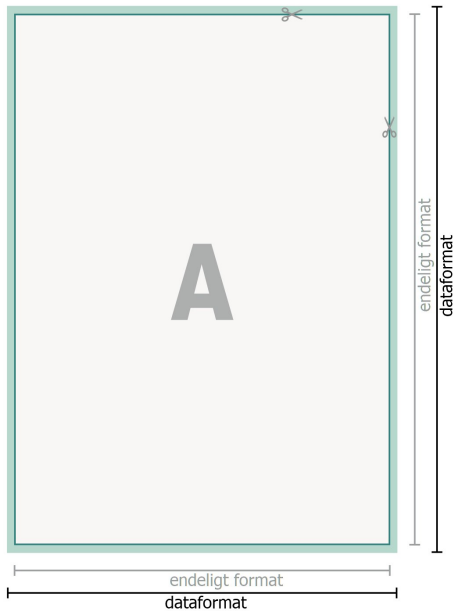

Aftagelige klistermærker, Frit formatvalg

**Dataformat (inkl. 2 mm tryk til kant):**

0,1 x 0,1 cm

beskæring:

2 mm

Beskåret størrelse:

0,1 x 0,1 cm

Sikkerhedsmargen:

Med et mellemrum på 4 mm mellem teksten/oplysningerne og kanten af det beskårne format forhindres u hensigtsmæssig beskæring.

Bemærk:

Sørg for at have en beskæringsmargen og en sikkerhedsmargen i henhold til vejledningen.

Placer baggrundsgrafik, billeder eller grafik op til dataformatets kant.

Tolerancer kan forekomme under produktionen på grund af beskærings-, stanse- og falseprocesserne.

Trykdata: Du finder vejledninger og skabeloner under menupunktet *Trykdata* på www.onlineprinters.dk