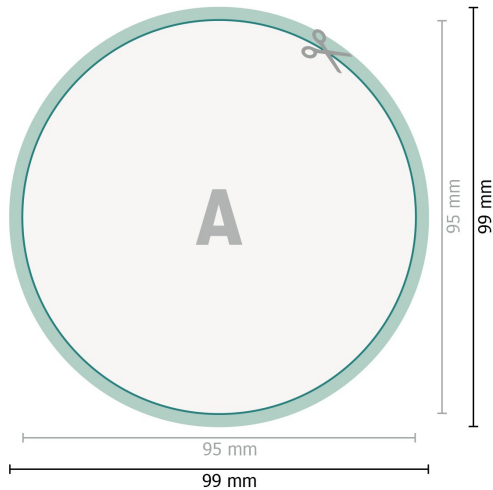

Aftagelige klistermærker, Rund, 9,5 cm

Dataformat (inkl. 2 mm tryk til kant):
9,9 x 9,9 cm

beskæring:
2 mm

Beskåret størrelse:
9,5 x 9,5 cm

Sikkerhedsmargen:
Med et mellemrum på 4 mm mellem teksten/oplysningerne og kanten af det beskårne format forhindres u hensigtsmæssig beskæring.

Forklaring af symboler

 Beskæring

 Læseretning

 Beskåret størrelse

 Dataformat

 Her skærer/stanser vi dit produkt

Bemærk:

Sørg for at have en beskæringsmargen og en sikkerhedsmargen i henhold til vejledningen.

Placer baggrundsgrafik, billeder eller grafik op til dataformatets kant.

Tolerancer kan forekomme under produktionen på grund af beskærings-, stanse- og falseprocesserne.

Trykdata: Du finder vejledninger og skabeloner under menu-punktet *Trykdata* på www.onlineprinters.dk