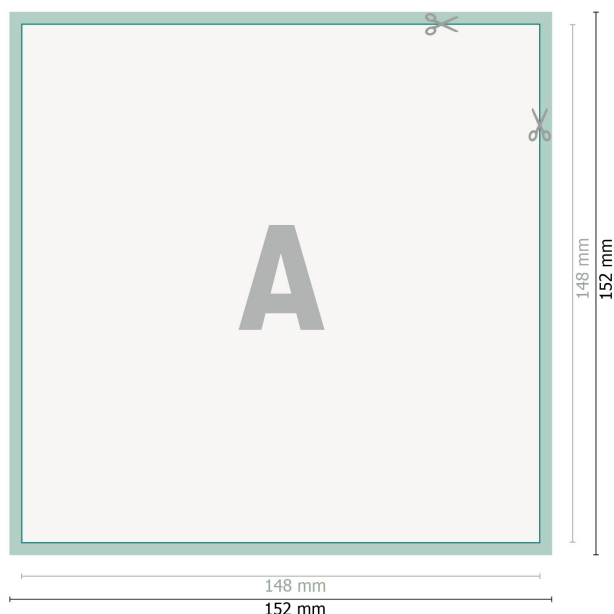

## Aftagelige klistermærker, A5-firkantet

**Dataformat (inkl. 2 mm tryk til kant):**

15,2 x 15,2 cm

**beskæring:**

2 mm

**Beskåret størrelse:**

14,8 x 14,8 cm

**Sikkerhedsmargen:**

Med et mellemrum på 4 mm mellem teksten/oplysningerne og kanten af det beskårne format forhindres u hensigtsmæssig beskæring.

**Forklaring af symboler**

-  Beskæring
-  Læseretning
-  Beskåret størrelse
-  Dataformat
-  Her skærer/stanser vi dit produkt