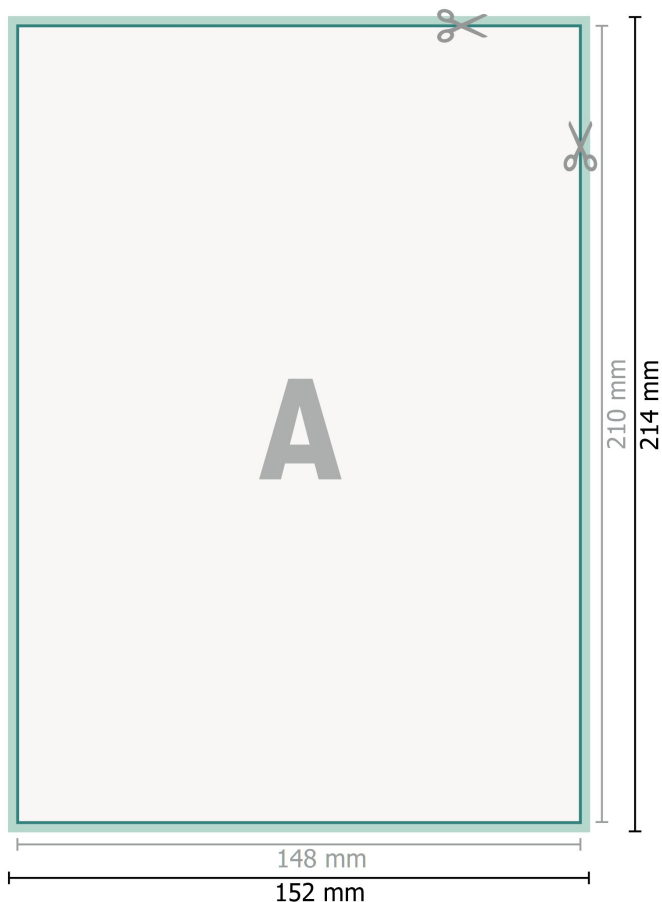

## Reflekterende klistermærker, A5

**Dataformat (inkl. 2 mm tryk til kant):**

15,2 x 21,4 cm

**beskæring:**

2 mm

**Beskåret størrelse:**

14,8 x 21 cm

**Sikkerhedsmargen:**

Med et mellemrum på 4 mm mellem teksten/oplysningerne og kanten af det beskårne format forhindres u hensigtsmæssig beskæring.

**Forklaring af symboler**

-  Beskæring
-  Læseretning
-  Beskåret størrelse
-  Dataformat
-  Her skærer/stanser vi dit produkt

---

**Bemærk:**

Sørg for at have en beskæringsmargen og en sikkerhedsmargen i henhold til vejledningen.

Placer baggrundsgrafik, billeder eller grafik op til dataformatets kant.

Tolerancer kan forekomme under produktionen på grund af beskærings-, stanse- og falseprocesserne.