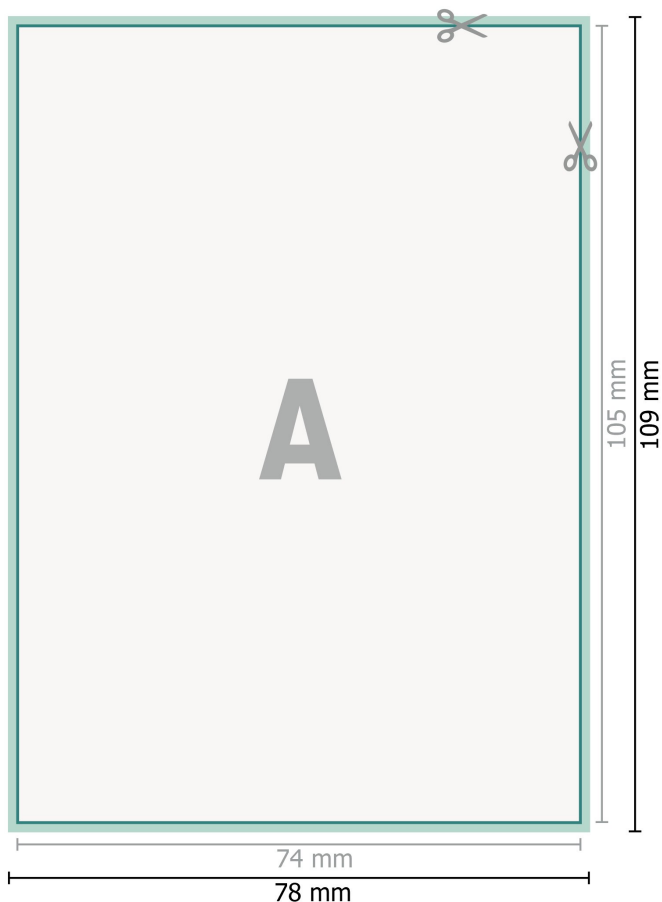

Reflekterende klistermærker, A7

**Dataformat (inkl. 2 mm tryk til kant):**

7,8 x 10,9 cm

beskæring:

2 mm

Beskåret størrelse:

7,4 x 10,5 cm

Sikkerhedsmargen:

Med et mellemrum på 4 mm mellem teksten/oplysningerne og kanten af det beskårne format forhindres u hensigtsmæssig beskæring.

Forklaring af symboler

-  Beskæring
-  Læseretning
-  Beskåret størrelse
-  Dataformat
-  Her skærer/stanser vi dit produkt

Bemærk:

Sørg for at have en beskæringsmargen og en sikkerhedsmargen i henhold til vejledningen.

Placer baggrundsgrafik, billeder eller grafik op til dataformatets kant.

Tolerancer kan forekomme under produktionen på grund af beskærings-, stanse- og falseprocesserne.