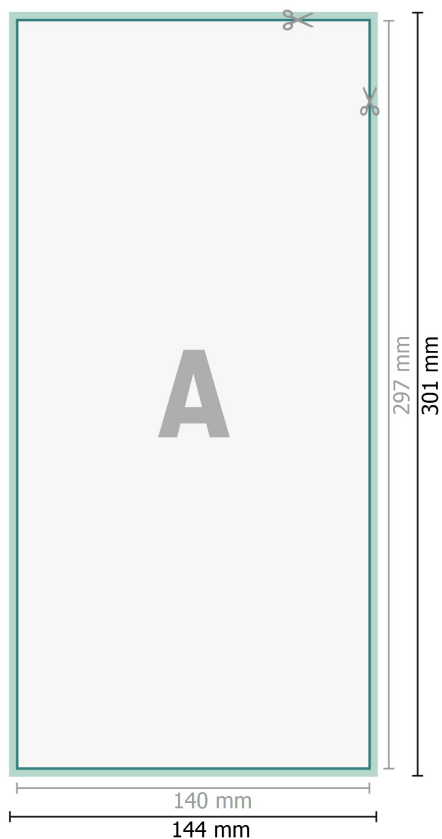

Reflekerende klistermærker, 1/3 A3

**Dataformat (inkl. 2 mm tryk til kant):**

14,4 x 30,1 cm

beskæring:

2 mm

Beskåret størrelse:

14 x 29,7 cm

Sikkerhedsmargen:

Med et mellemrum på 4 mm mellem teksten/oplysningerne og kanten af det beskårne format forhindres u hensigtsmæssig beskæring.

Forklaring af symboler

-  Beskæring
-  Læseretning
-  Beskåret størrelse
-  Dataformat
-  Her skærer/stanser vi dit produkt

Bemærk:

Sørg for at have en beskæringsmargen og en sikkerhedsmargen i henhold til vejledningen.

Placer baggrundsgrafik, billeder eller grafik op til dataformatets kant.

Tolerancer kan forekomme under produktionen på grund af beskærings-, stanse- og falseprocesserne.