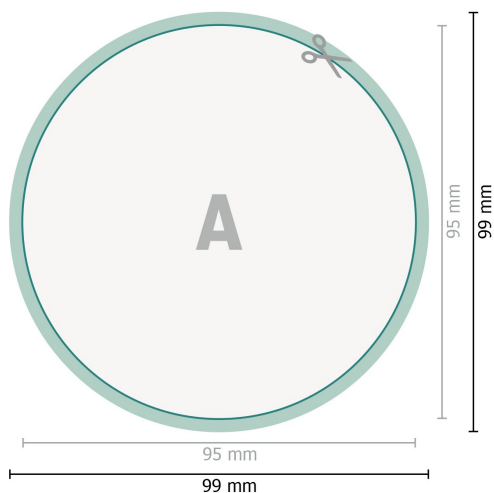

Reflekterende klistermærker, Rund, 9,5 cm

Dataformat (inkl. 2 mm tryk til kant):
9,9 x 9,9 cm

beskæring:
2 mm

Beskåret størrelse:
9,5 x 9,5 cm

Sikkerhedsmargen:
Med et mellemrum på 4 mm mellem teksten/oplysningerne og kanten af det beskårne format forhindres u hensigtsmæssig beskæring.

Forklaring af symboler

-  Beskæring
-  Læseretning
-  Beskåret størrelse
-  Dataformat
-  Her skærer/stanser vi dit produkt

Bemærk:

Sørg for at have en beskæringsmargen og en sikkerhedsmargen i henhold til vejledningen.

Placer baggrundsgrafik, billeder eller grafik op til dataformatets kant.

Tolerancer kan forekomme under produktionen på grund af beskærings-, stanse- og falseprocesserne.

Trykdata: Du finder vejledninger og skabeloner under menu-punktet *Trykdata* på www.onlineprinters.dk