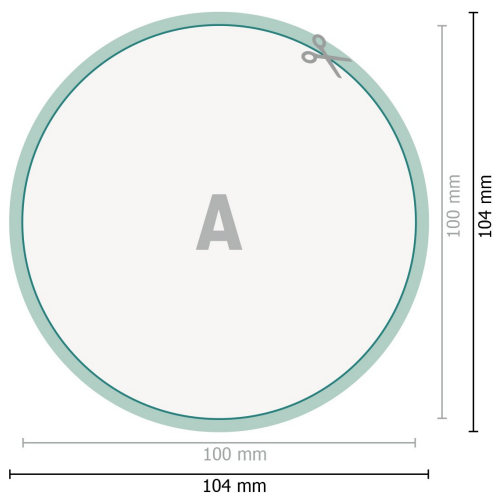

Reflekterende klistermærker, Rund, 10 cm

Dataformat (inkl. 2 mm tryk til kant):
10,4 x 10,4 cm

beskæring:
2 mm

Beskåret størrelse:
10 x 10 cm

Sikkerhedsmargen:
Med et mellemrum på 4 mm mellem teksten/oplysningerne og kanten af det beskårne format forhindres u hensigtsmæssig beskæring.

Forklaring af symboler

-  Beskæring
-  Læseretning
-  Beskåret størrelse
-  Dataformat
-  Her skærer/stanser vi dit produkt

Bemærk:

Sørg for at have en beskæringsmargen og en sikkerhedsmargen i henhold til vejledningen.

Placer baggrundsgrafik, billeder eller grafik op til dataformatets kant.

Tolerancer kan forekomme under produktionen på grund af beskærings-, stanse- og falseprocesserne.

Trykdata: Du finder vejledninger og skabeloner under menu punktet *Trykdata* på www.onlineprinters.dk