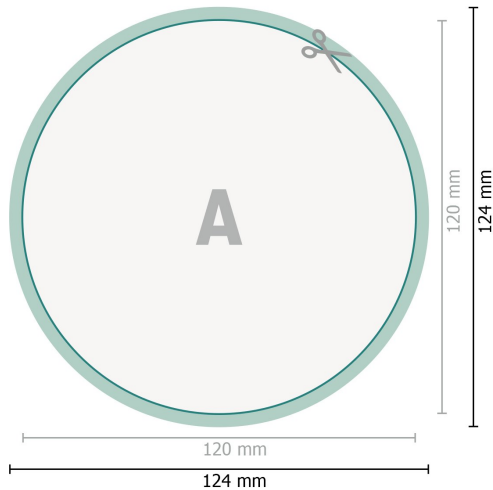

## Reflekterende klistermærker, Rund, 12 cm

**Dataformat (inkl. 2 mm tryk til kant):**  
12,4 x 12,4 cm

**beskæring:**  
2 mm

**Beskåret størrelse:**  
12 x 12 cm

**Sikkerhedsmargen:**  
Med et mellemrum på 4 mm mellem teksten/oplysningerne og kanten af det beskårne format forhindres u hensigtsmæssig beskæring.

### Forklaring af symboler

-  Beskæring
-  Læseretning
-  Beskåret størrelse
-  Dataformat
-  Her skærer/stanser vi dit produkt

---

### Bemærk:

Sørg for at have en beskæringsmargen og en sikkerhedsmargen i henhold til vejledningen.

Placer baggrundsgrafik, billeder eller grafik op til dataformatets kant.

Tolerancer kan forekomme under produktionen på grund af beskærings-, stanse- og falseprocesserne.