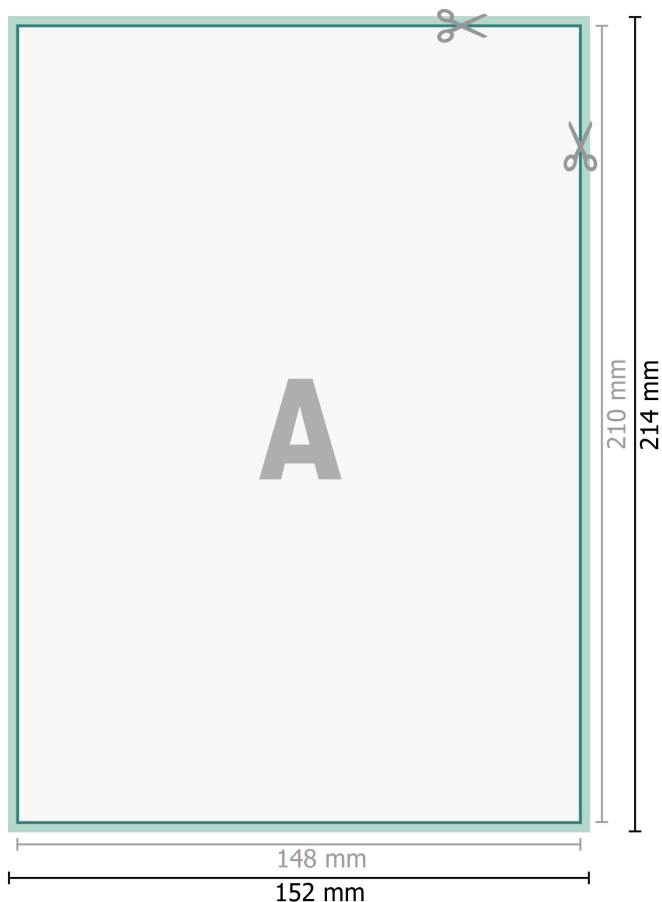

Aftagelige klistermærker, A5

Dataformat (inkl. 2 mm tryk til kant):
15,2 x 21,4 cm

beskæring:
2 mm

Beskåret størrelse:
14,8 x 21 cm

Sikkerhedsmargen:
Med et mellemrum på 4 mm mellem teksten/oplysningerne og kanten af det beskårne format forhindres u hensigtsmæssig beskæring.

Forklaring af symboler

-  Beskæring
-  Læseretning
-  Beskåret størrelse
-  Dataformat
-  Her skærer/stanser vi dit produkt

Bemærk:

Sørg for at have en beskæringsmargen og en sikkerhedsmargen i henhold til vejledningen.

Placer baggrundsgrafik, billeder eller grafik op til dataformatets kant.

Tolerancer kan forekomme under produktionen på grund af beskærings-, stanse- og falseprocesserne.

Trykdata: Du finder vejledninger og skabeloner under menu-punktet *Trykdata* på www.onlineprinters.dk