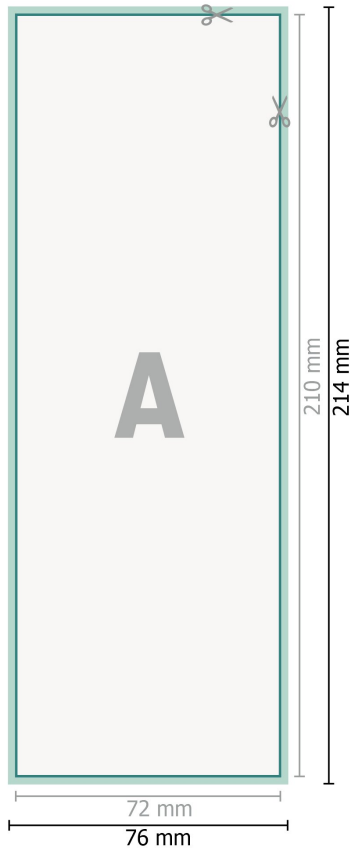

Aftagelige klistermærker, A5 halv

**Dataformat (inkl. 2 mm tryk til kant):**

7,6 x 21,4 cm

beskæring:

2 mm

Beskåret størrelse:

7,2 x 21 cm

Sikkerhedsmargen:

Med et mellemrum på 4 mm mellem teksten/oplysningerne og kanten af det beskårne format forhindres u hensigtsmæssig beskæring.

Forklaring af symboler

-  Beskæring
-  Læseretning
-  Beskåret størrelse
-  Dataformat
-  Her skærer/stanser vi dit produkt

Bemærk:

Sørg for at have en beskæringsmargen og en sikkerhedsmargen i henhold til vejledningen.

Placer baggrundsgrafik, billeder eller grafik op til dataformatets kant.

Tolerancer kan forekomme under produktionen på grund af beskærings-, stanse- og falseprocesserne.