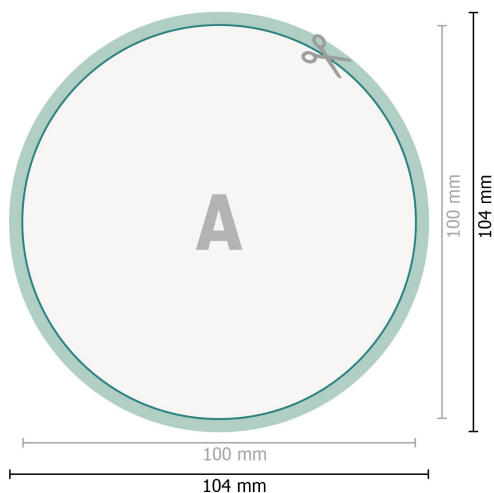

## Aftagelige klistermærker, Rund, 10 cm

**Dataformat (inkl. 2 mm tryk til kant):**

10,4 x 10,4 cm

**beskæring:**

2 mm

**Beskåret størrelse:**

10 x 10 cm

**Sikkerhedsmargen:**

Med et mellemrum på 4 mm mellem teksten/oplysningerne og kanten af det beskårne format forhindres u hensigtsmæssig beskæring.

**Forklaring af symboler**

 Beskæring

 Læseretning

 Beskåret størrelse

 Dataformat