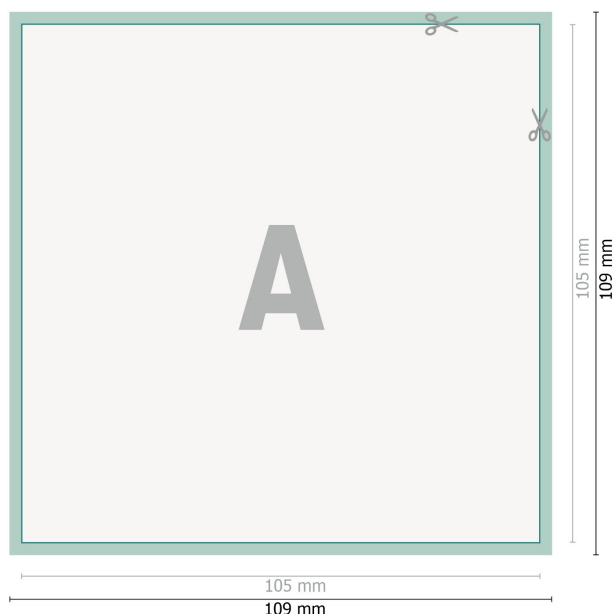

## Aftagelige klistermærker, A6-firkantet

**Dataformat (inkl. 2 mm tryk til kant):**

10,9 x 10,9 cm

**beskæring:**

2 mm

**Beskåret størrelse:**

10,5 x 10,5 cm

**Sikkerhedsmargen:**

Med et mellemrum på 4 mm mellem teksten/oplysningerne og kanten af det beskårne format forhindres u hensigtsmæssig beskæring.

**Forklaring af symboler**

 Beskæring

 Læseretning

 Beskåret størrelse

 Dataformat