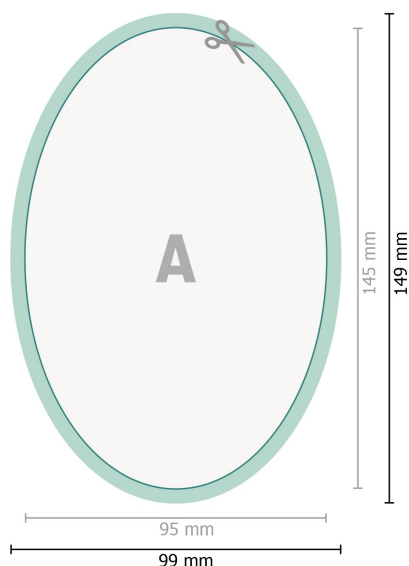

## Reflekerende klistermærker, Oval, 9,5 x 14,5 cm

**Dataformat (inkl. 2 mm tryk til kant):**

9,9 x 14,9 cm

**beskæring:**

2 mm

**Beskåret størrelse:**

9,5 x 14,5 cm

**Sikkerhedsmargen:**

Med et mellemrum på 4 mm mellem teksten/oplysningerne og kanten af det beskårne format forhindres u hensigtsmæssig beskæring.

**Forklaring af symboler**

 Beskæring

 Læseretning

 Beskåret størrelse

 Dataformat