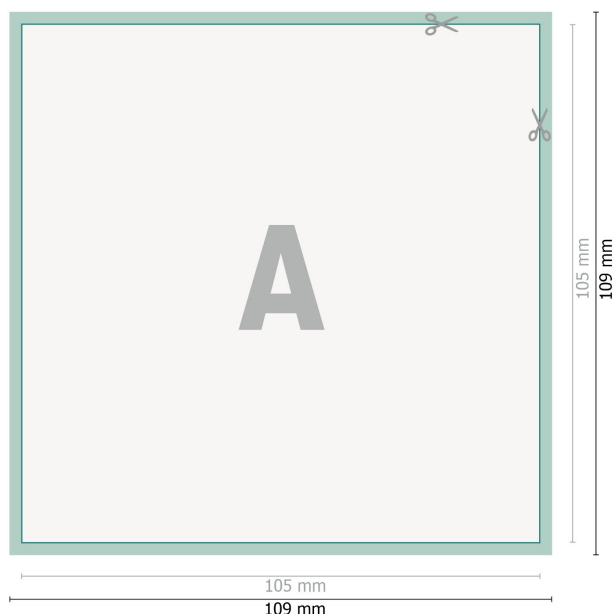

## Reflekterende klistermærker, A6-firkantet

**Dataformat (inkl. 2 mm tryk til kant):**

10,9 x 10,9 cm

**beskæring:**

2 mm

**Beskåret størrelse:**

10,5 x 10,5 cm

**Sikkerhedsmargen:**

Med et mellemrum på 4 mm mellem teksten/oplysningerne og kanten af det beskårne format forhindres u hensigtsmæssig beskæring.

**Forklaring af symboler**

 Beskæring

 Læseretning

 Beskåret størrelse

 Dataformat