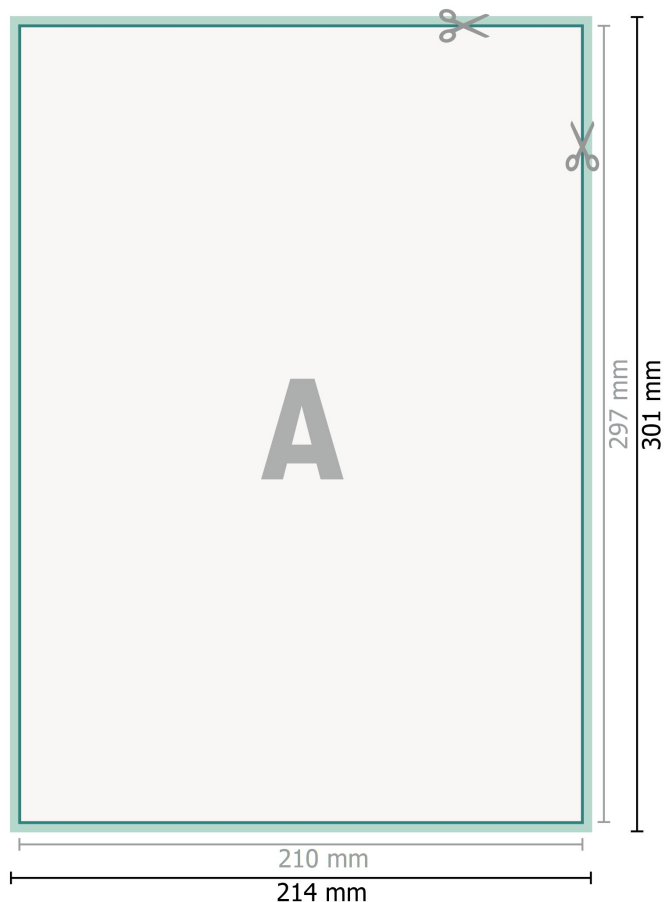

Reflekterende klistermærker, A4

**Dataformat (inkl. 2 mm tryk til kant):**

21,4 x 30,1 cm

beskæring:

2 mm

Beskåret størrelse:

21 x 29,7 cm

Sikkerhedsmargen:

Med et mellemrum på 4 mm mellem teksten/oplysningerne og kanten af det beskårne format forhindres u hensigtsmæssig beskæring.

Forklaring af symboler

-  Beskæring
-  Læseretning
-  Beskåret størrelse
-  Dataformat
-  Her skærer/stanser vi dit produkt

Bemærk:

Sørg for at have en beskæringsmargen og en sikkerhedsmargen i henhold til vejledningen.

Placer baggrundsgrafik, billeder eller grafik op til dataformatets kant.

Tolerancer kan forekomme under produktionen på grund af beskærings-, stanse- og falseprocesserne.