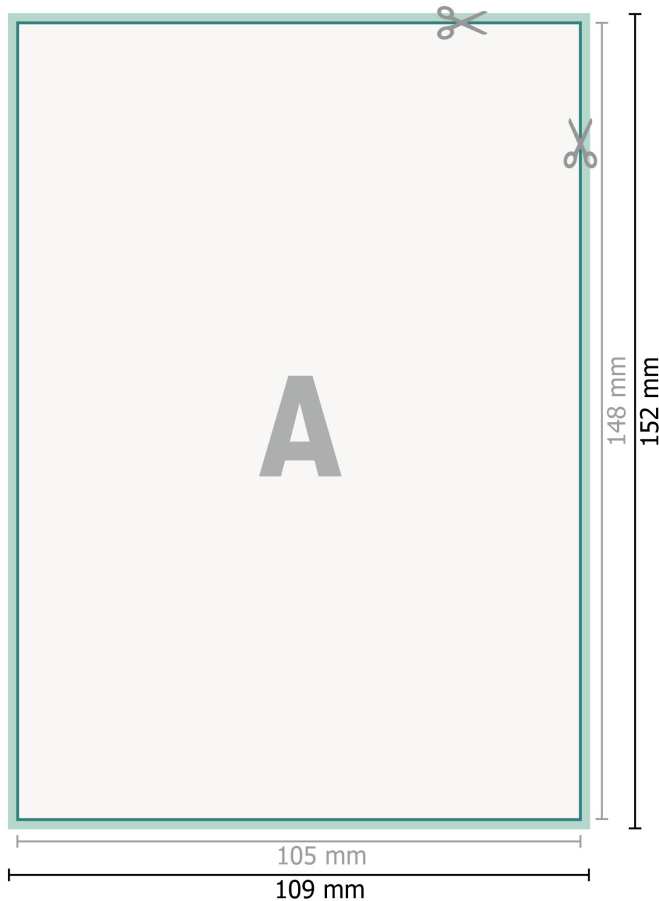

## Reflekterende klistermærker, A6

**Dataformat (inkl. 2 mm tryk til kant):**  
10,9 x 15,2 cm

**beskæring:**  
2 mm

**Beskåret størrelse:**  
10,5 x 14,8 cm

**Sikkerhedsmargen:**  
Med et mellemrum på 4 mm mellem teksten/oplysningerne og kanten af det beskårne format forhindres u hensigtsmæssig beskæring.

### Forklaring af symboler

-  Beskæring
-  Læseretning
-  Beskåret størrelse
-  Dataformat
-  Her skærer/stanser vi dit produkt

### Bemærk:

Sørg for at have en beskæringsmargen og en sikkerhedsmargen i henhold til vejledningen.

Placer baggrundsgrafik, billeder eller grafik op til dataformatets kant.

Tolerancer kan forekomme under produktionen på grund af beskærings-, stanse- og falseprocesserne.