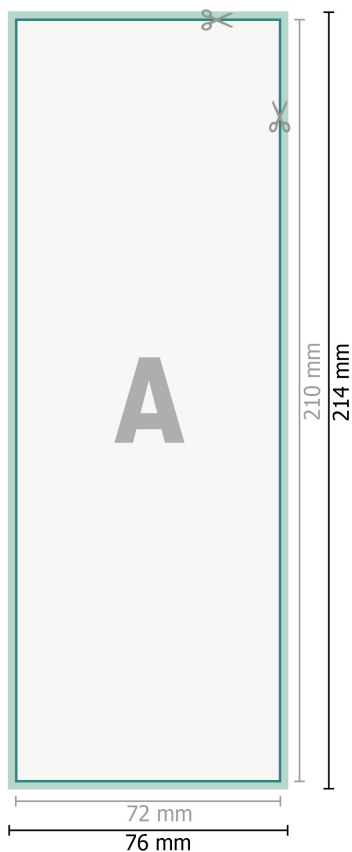

Reflekterende klistermærker, A5 halv

**Dataformat (inkl. 2 mm tryk til kant):**

7,6 x 21,4 cm

beskæring:

2 mm

Beskåret størrelse:

7,2 x 21 cm

Sikkerhedsmargen:

Med et mellemrum på 4 mm mellem teksten/oplysningerne og kanten af det beskårne format forhindres u hensigtsmæssig beskæring.

Forklaring af symboler

-  Beskæring
-  Læseretning
-  Beskåret størrelse
-  Dataformat
-  Her skærer/stanser vi dit produkt

Bemærk:

Sørg for at have en beskæringsmargen og en sikkerhedsmargen i henhold til vejledningen.

Placer baggrundsgrafik, billeder eller grafik op til dataformatets kant.

Tolerancer kan forekomme under produktionen på grund af beskærings-, stanse- og falseprocesserne.