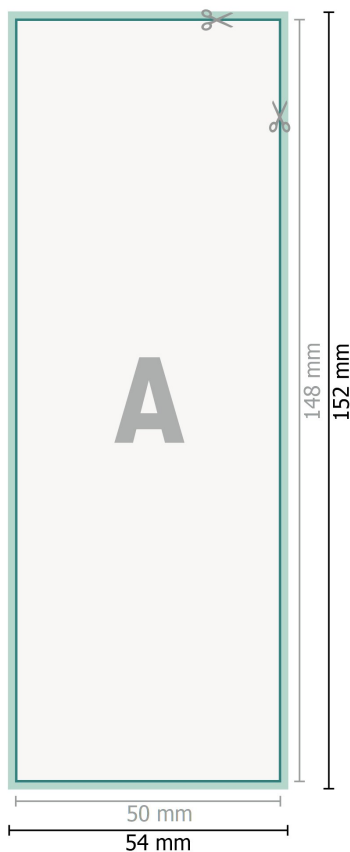

Reflekterende klistermærker, A6 halv

**Dataformat (inkl. 2 mm tryk til kant):**

5,4 x 15,2 cm

beskæring:

2 mm

Beskåret størrelse:

5 x 14,8 cm

Sikkerhedsmargen:

Med et mellemrum på 4 mm mellem teksten/oplysningerne og kanten af det beskårne format forhindres u hensigtsmæssig beskæring.

Forklaring af symboler

-  Beskæring
-  Læseretning
-  Beskåret størrelse
-  Dataformat
-  Her skærer/stanser vi dit produkt

Bemærk:

Sørg for at have en beskæringsmargen og en sikkerhedsmargen i henhold til vejledningen.

Placer baggrundsgrafik, billeder eller grafik op til dataformatets kant.

Tolerancer kan forekomme under produktionen på grund af beskærings-, stanse- og falseprocesserne.