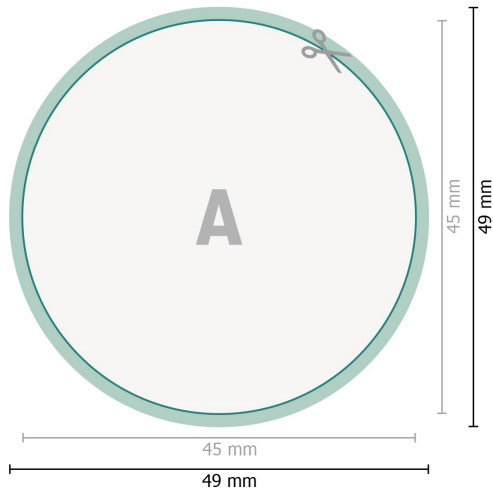

Reflekterende klistermærker, Rund, 4,5 cm

Dataformat (inkl. 2 mm tryk til kant):
4,9 x 4,9 cm

beskæring:
2 mm

Beskåret størrelse:
4,5 x 4,5 cm

Sikkerhedsmargen:
Med et mellemrum på 4 mm mellem teksten/oplysningerne og kanten af det beskårne format forhindres u hensigtsmæssig beskæring.

Forklaring af symboler

-  Beskæring
-  Læseretning
-  Beskåret størrelse
-  Dataformat
-  Her skærer/stanser vi dit produkt

Bemærk:

Sørg for at have en beskæringsmargen og en sikkerhedsmargen i henhold til vejledningen.

Placer baggrundsgrafik, billeder eller grafik op til dataformatets kant.

Tolerancer kan forekomme under produktionen på grund af beskærings-, stanse- og falseprocesserne.

Trykdata: Du finder vejledninger og skabeloner under menu-punktet *Trykdata* på www.onlineprinters.dk