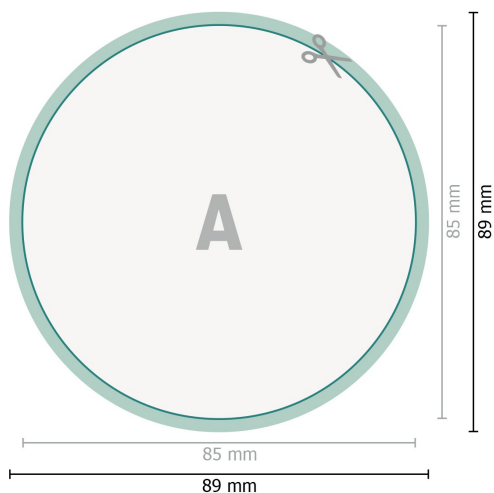

## Reflekerende klistermærker, Rund, 8,5 cm

**Dataformat (inkl. 2 mm tryk til kant):**  
8,9 x 8,9 cm

**beskæring:**  
2 mm

**Beskåret størrelse:**  
8,5 x 8,5 cm

**Sikkerhedsmargen:**  
Med et mellemrum på 4 mm mellem teksten/oplysningerne og kanten af det beskårne format forhindres u hensigtsmæssig beskæring.

### Forklaring af symboler

-  Beskæring
-  Læseretning
-  Beskåret størrelse
-  Dataformat
-  Her skærer/stanser vi dit produkt

---

### Bemærk:

Sørg for at have en beskæringsmargen og en sikkerhedsmargen i henhold til vejledningen.

Placer baggrundsgrafik, billeder eller grafik op til dataformatets kant.

Tolerancer kan forekomme under produktionen på grund af beskærings-, stanse- og falseprocesserne.