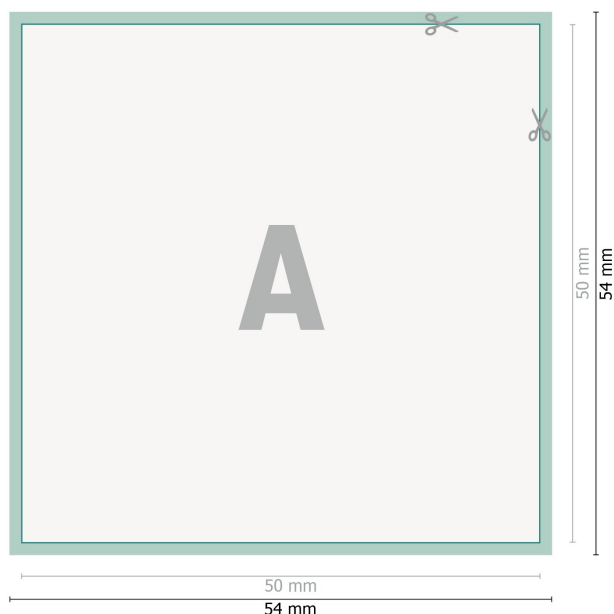

Reflekterende klistermærker, 5,0 x 5,0 cm

Dataformat (inkl. 2 mm tryk til kant):
5,4 x 5,4 cm

beskæring:
2 mm

Beskåret størrelse:
5 x 5 cm

Sikkerhedsmargen:
Med et mellemrum på 4 mm mellem teksten/oplysningerne og kanten af det beskårne format forhindres u hensigtsmæssig beskæring.

Placer baggrundsgrafik, billeder eller grafik op til dataformatets kant.

Tolerancer kan forekomme under produktionen på grund af beskærings-, stanse- og falseprocesserne.

Trykdata: Du finder vejledninger og skabeloner under menupunktet *Trykdata* på www.onlineprinters.dk