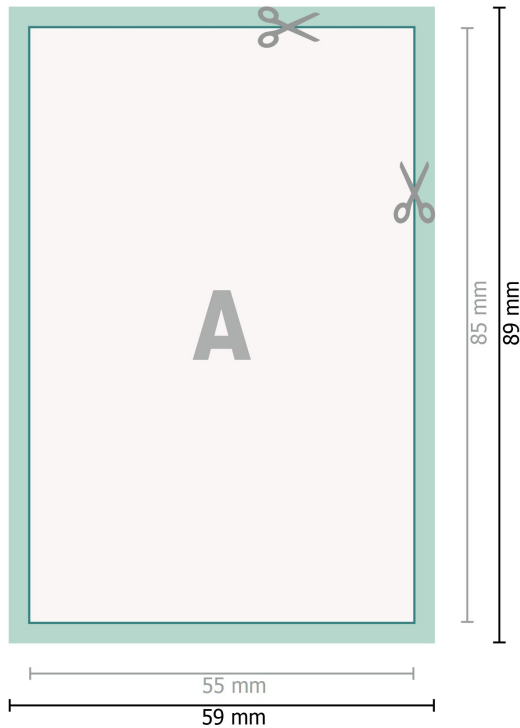

Reflekterende klistermærker, 5,5 x 8,5 cm

Dataformat (inkl. 2 mm tryk til kant):
5,9 x 8,9 cm

beskæring:
2 mm

Beskåret størrelse:
5,5 x 8,5 cm

Sikkerhedsmargen:
Med et mellemrum på 4 mm mellem teksten/oplysningerne og kanten af det beskårne format forhindres u hensigtsmæssig beskæring.

Forklaring af symboler

-  Beskæring
-  Læseretning
-  Beskåret størrelse
-  Dataformat
-  Her skærer/stanser vi dit produkt

Bemærk:

Sørg for at have en beskæringsmargen og en sikkerhedsmargen i henhold til vejledningen.

Placer baggrundsgrafik, billeder eller grafik op til dataformatets kant.

Tolerancer kan forekomme under produktionen på grund af beskærings-, stanse- og falseprocesserne.

Trykdata: Du finder vejledninger og skabeloner under menupunktet *Trykdata* på www.onlineprinters.dk