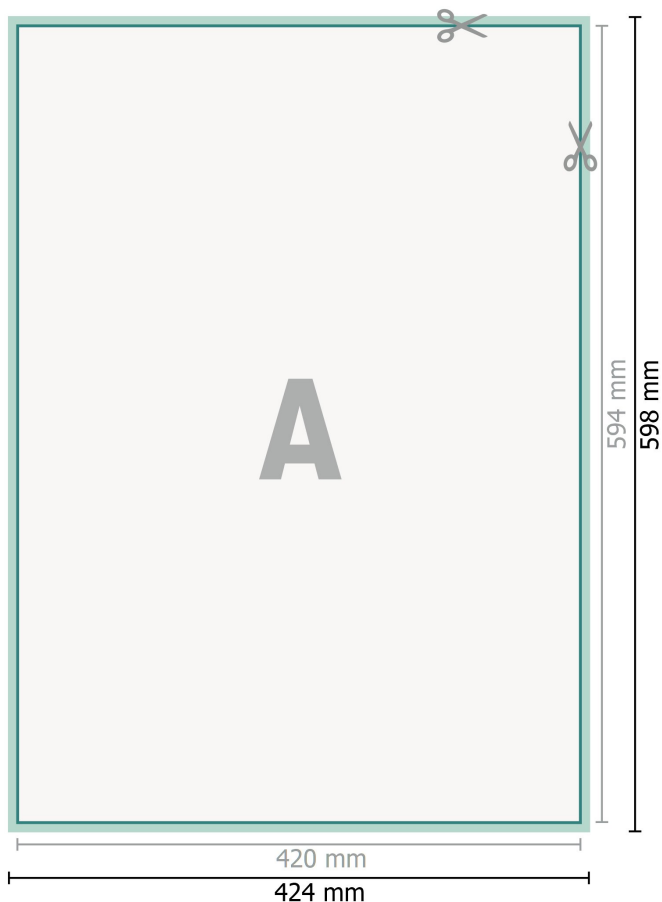

Reflekterende klistermærker, A2

**Dataformat (inkl. 2 mm tryk til kant):**

42,4 x 59,8 cm

beskæring:

2 mm

Beskåret størrelse:

42 x 59,4 cm

Sikkerhedsmargen:

Med et mellemrum på 4 mm mellem teksten/oplysningerne og kanten af det beskårne format forhindres u hensigtsmæssig beskæring.

Forklaring af symboler

-  Beskæring
-  Læseretning
-  Beskåret størrelse
-  Dataformat
-  Her skærer/stanser vi dit produkt

Bemærk:

Sørg for at have en beskæringsmargen og en sikkerhedsmargen i henhold til vejledningen.

Placer baggrundsgrafik, billeder eller grafik op til dataformatets kant.

Tolerancer kan forekomme under produktionen på grund af beskærings-, stanse- og falseprocesserne.