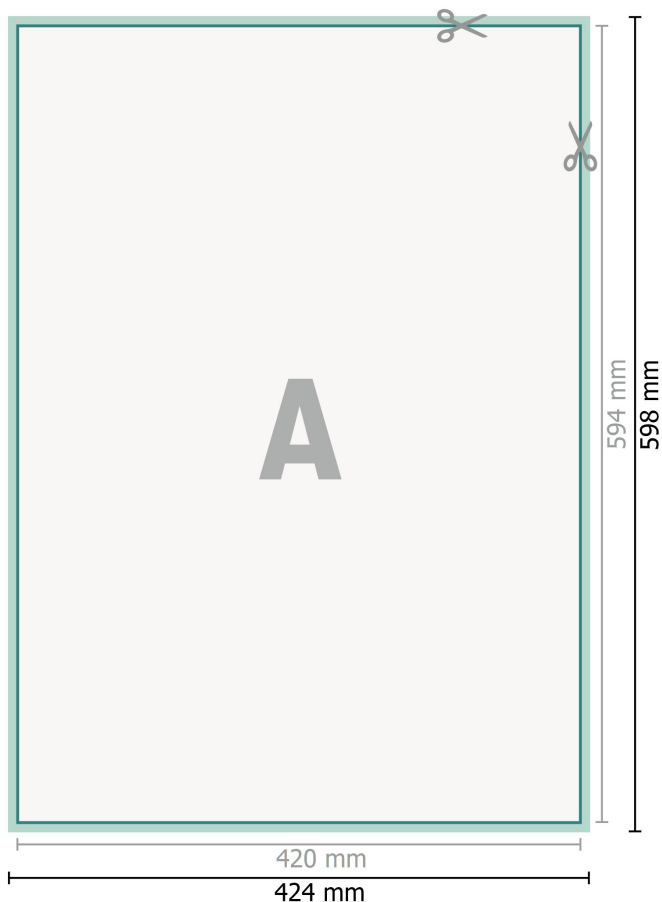

Aftagelige klistermærker, A2

**Dataformat (inkl. 2 mm tryk til kant):**

42,4 x 59,8 cm

beskæring:

2 mm

Beskåret størrelse:

42 x 59,4 cm

Sikkerhedsmargen:

Med et mellemrum på 4 mm mellem teksten/oplysningerne og kanten af det beskårne format forhindres u hensigtsmæssig beskæring.

Forklaring af symboler

-  Beskæring
-  Læseretning
-  Beskåret størrelse
-  Dataformat
-  Her skærer/stanser vi dit produkt

Bemærk:

Sørg for at have en beskæringsmargen og en sikkerhedsmargen i henhold til vejledningen.

Placer baggrundsgrafik, billeder eller grafik op til dataformatets kant.

Tolerancer kan forekomme under produktionen på grund af beskærings-, stanse- og falseprocesserne.