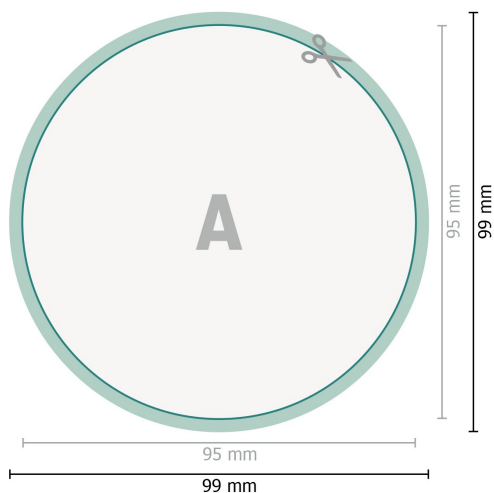

Lysende klistermærker, Rund, 9,5 cm

Dataformat (inkl. 2 mm tryk til kant):
9,9 x 9,9 cm

beskæring:
2 mm

Beskåret størrelse:
9,5 x 9,5 cm

Sikkerhedsmargen:
Med et mellemrum på 4 mm mellem teksten/oplysningerne og kanten af det beskårne format forhindres u hensigtsmæssig beskæring.

Forklaring af symboler

-  Beskæring
-  Læseretning
-  Beskåret størrelse
-  Dataformat
-  Her skærer/stanser vi dit produkt

Bemærk:

Sørg for at have en beskæringsmargen og en sikkerhedsmargen i henhold til vejledningen.

Placer baggrundsgrafik, billeder eller grafik op til dataformatets kant.

Tolerancer kan forekomme under produktionen på grund af beskærings-, stanse- og falseprocesserne.

Trykdata: Du finder vejledninger og skabeloner under menu punktet *Trykdata* på www.onlineprinters.dk