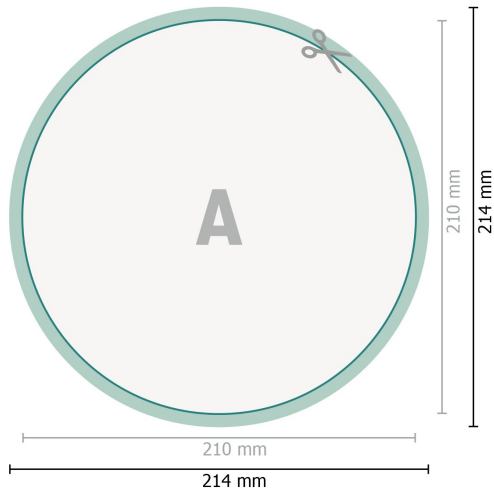

## Lysende klistermærker, Rund, 21 cm

**Dataformat (inkl. 2 mm tryk til kant):**

21,4 x 21,4 cm

**beskæring:**

2 mm

**Beskåret størrelse:**

21 x 21 cm

**Sikkerhedsmargen:**

Med et mellemrum på 4 mm mellem teksten/oplysningerne og kanten af det beskårne format forhindres u hensigtsmæssig beskæring.

**Forklaring af symboler**

 Beskæring

**A** Læseretning

 Beskåret størrelse

 Dataformat